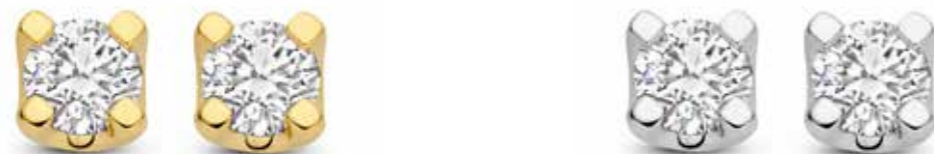

Quattro

731

331

931

G/Vsi Natuurlijk geelgoud* groeibriljant

Quattro ring 731

crt.		artikel nr.	advies w.v./€
0,06	#	70-731-1006	810,-
0,07		70-731-1007	840,-
0,08		70-731-1008	910,-
0,09	#	70-731-1009	1060,-
0,10		70-731-1010	1090,-
0,11		70-731-1011	1125,-
0,12		70-731-1012	1155,-
0,13		70-731-1013	1190,-
0,14		70-731-1014	1280,-
0,15		70-731-1015	1315,-
0,16	#	70-731-1016	1395,-
0,17		70-731-1017	1435,-
0,18		70-731-1018	1510,-
0,19		70-731-1019	1550,-
0,20		70-731-1020	1650,-
0,21	#	70-731-1021	1830,-
0,22		70-731-1022	1875,-
0,23		70-731-1023	1915,-
0,24		70-731-1024	2075,-
0,25		70-731-1025	2125,-
0,26		70-731-1026	2170,-
0,27		70-731-1027	2220,-
0,28		70-731-1028	2265,-
0,29	#	70-731-1029	2830,-
0,30		70-731-1030	2895,-
0,31		70-731-1031	2960,-
0,32		70-731-1032	3020,-
0,33		70-731-1033	3085,-
0,34		70-731-1034	3145,-
0,35	#	70-731-1035	3240,-
0,36		70-731-1036	3300,-
0,37		70-731-1037	3365,-
0,38		70-731-1038	3525,-
0,39		70-731-1039	3540,-
0,40		70-731-1040	4170,-
0,41		70-731-1041	4245,-
0,42		70-731-1042	4445,-