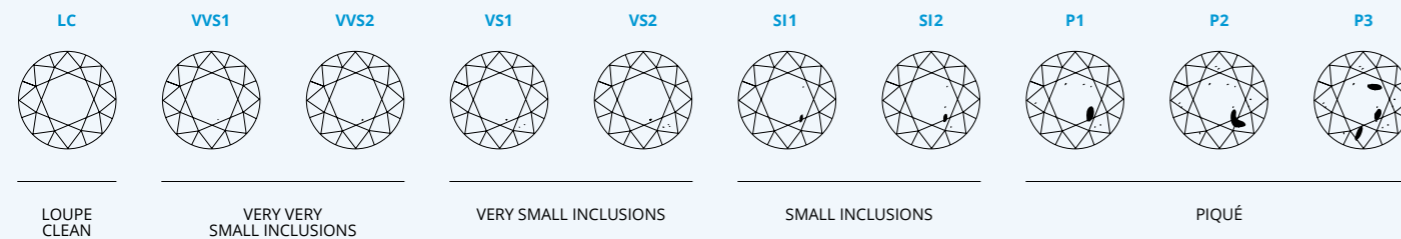

4. MAAKSEL

Van cruciaal belang voor de schoonheid van de diamant is de manier waarop hij geslepen is. Het 'maaksel' van de diamant wordt volgens drie parameters bepaald: proporties, afwerkingsgraad en symmetrie. Voor elke parameter gelden vier kwaliteitsnormen: Excellent | Very Good | Good | Fair.