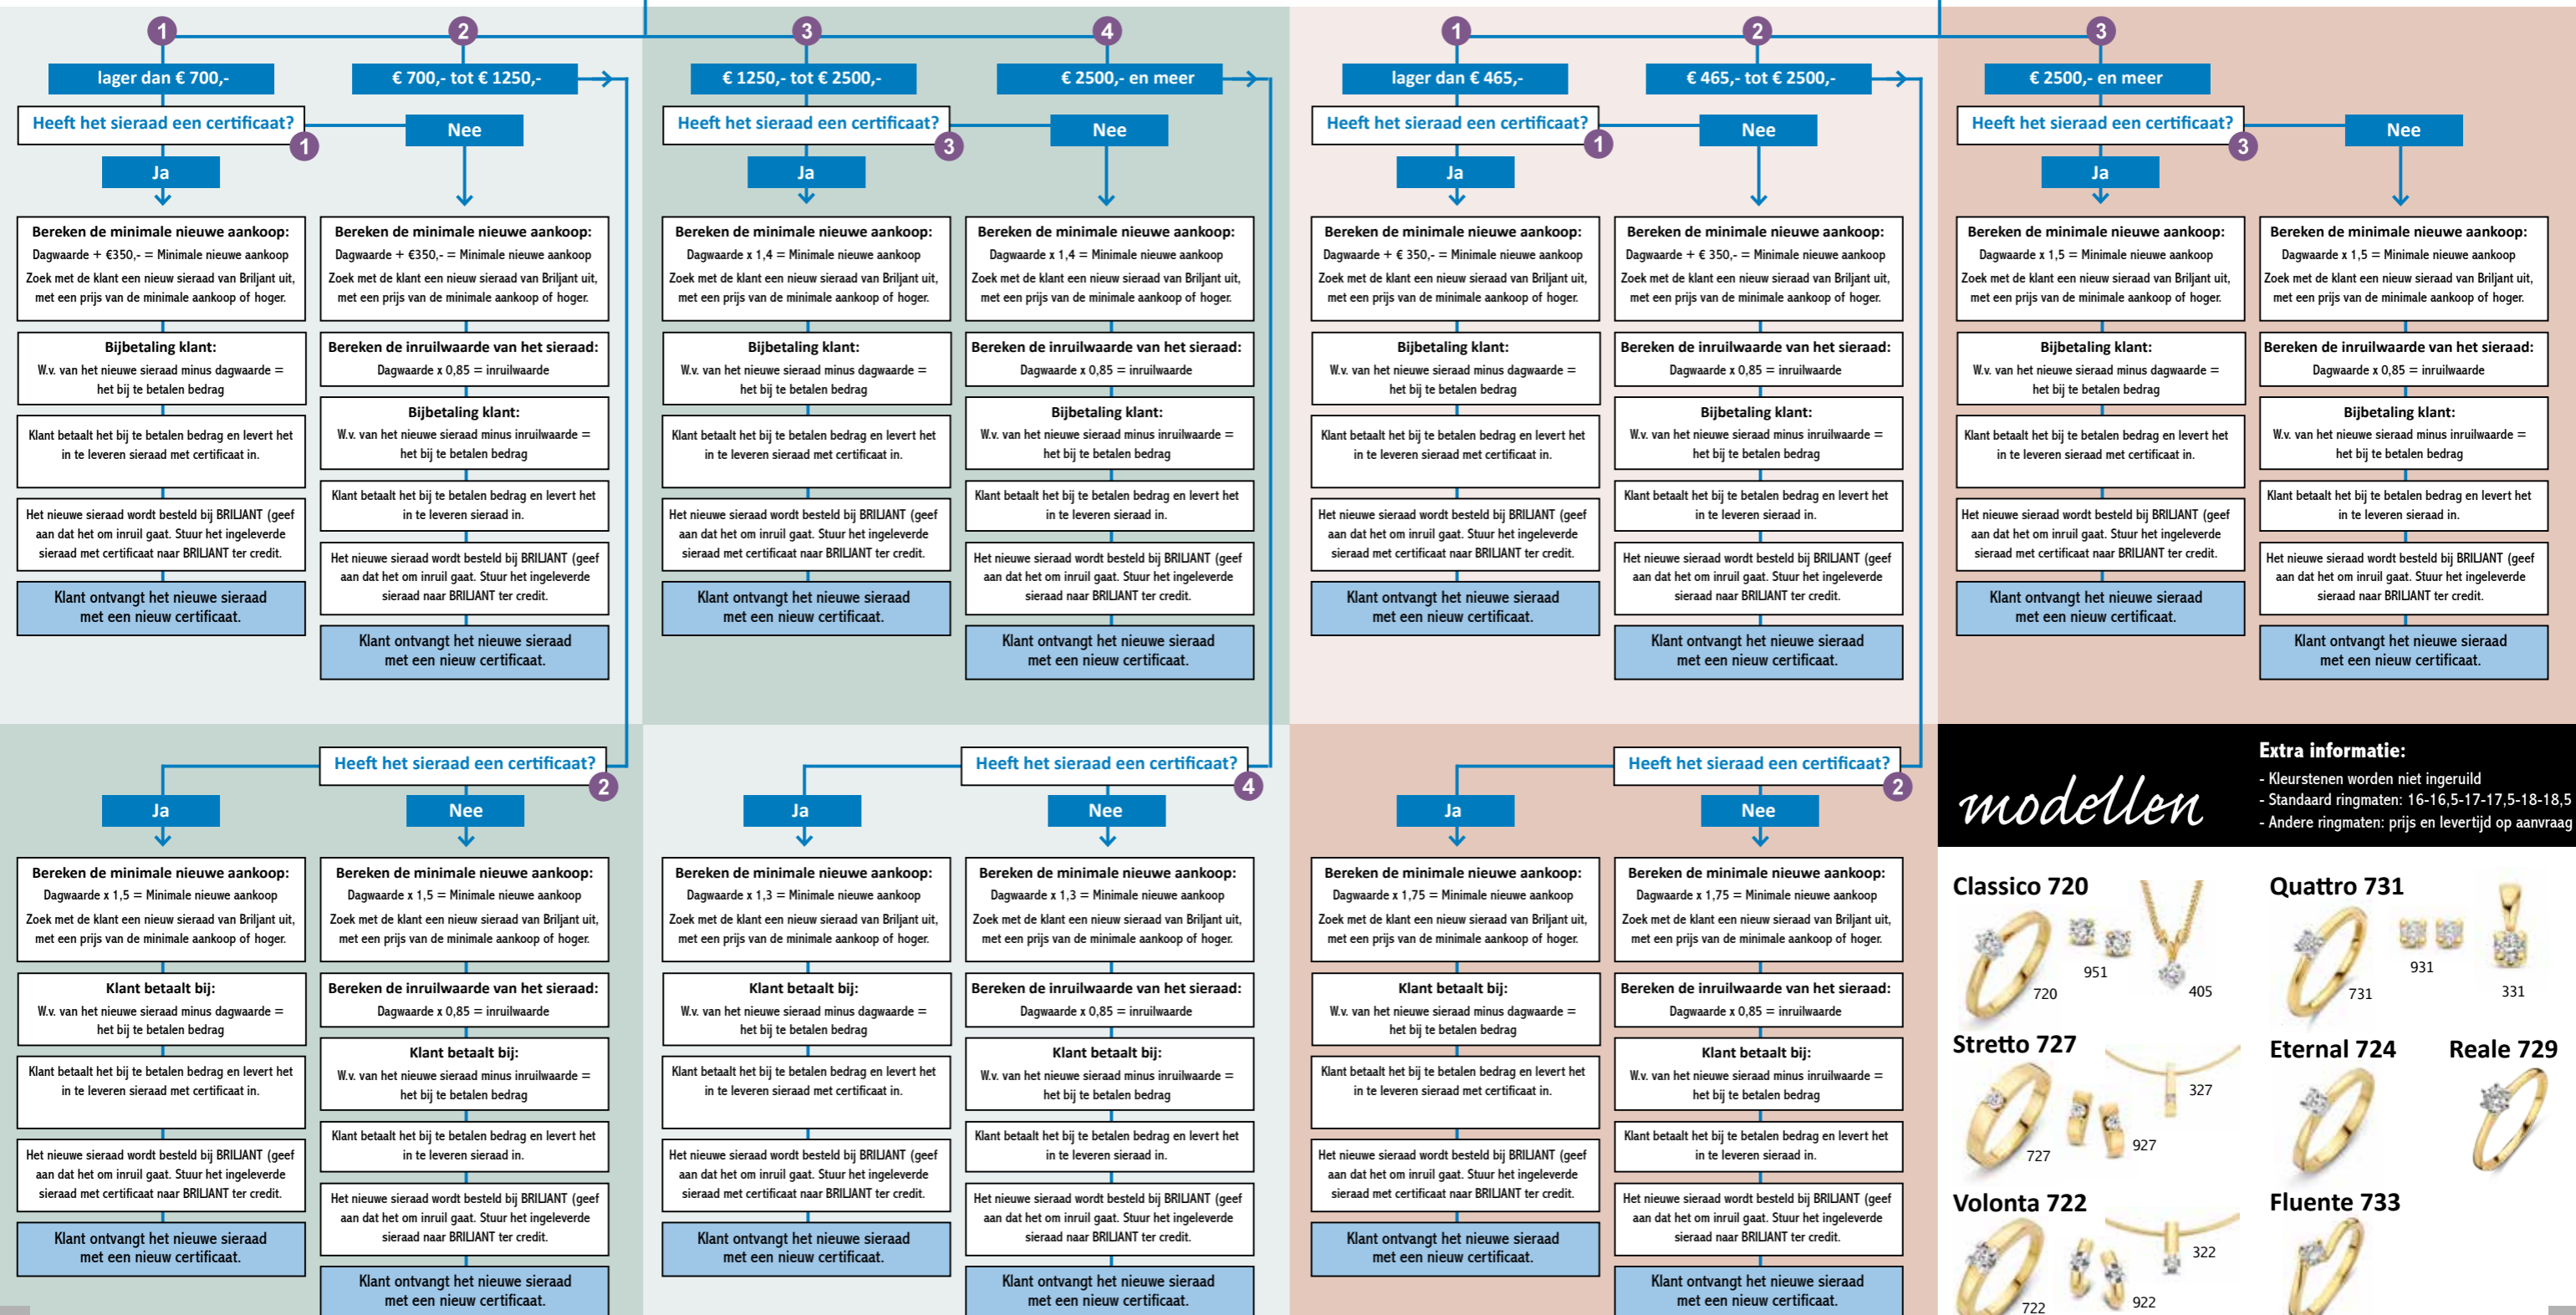

BRILJANT

inruil solitair sieraden

In het boek vindt u alle modellen
Staat vaak aan de binnenkant van de ring of in het certificaat

Wat is het? Voorbeeld
Model: (Classico)
Crt: (0,12crt)
Kwaliteit: (H/Si)

Zoek met bovenstaande gegevens de actuele w.v. prijs (dagwaarde) op in het boek.
Voorbeeld: Classico 0.12crt H/Si
Prijs: w.v. € 1175,-
Is de actuele w.v. (dagwaarde)...

Is het een groeibriljant en is/zijn de briljant(en) onbeschadigd?

Ja

Nee

Geen mogelijkheid tot inruiling binnen het groeisysteem

Is het sieraad van het merk BRILJANT?

Ja

Nee

Is het sieraad van 1 van onderstaande merken?
Diamonde (niet van Siebel)
Eclat, R&C, Desiree,
LeChic, Rensini

Ja

Nee

Wat is het? Voorbeeld
Model: (Classico)
Crt: (0,12crt)
Kwaliteit: (H/Si)

Zoek met bovenstaande gegevens de actuele w.v. prijs (dagwaarde) op in het boek.
Voorbeeld: Classico 0.12crt H/Si
Prijs: w.v. € 1175,-
Is de actuele w.v. (dagwaarde)...

In het boek vindt u alle modellen. Staat het model er niet tussen? Kies voor het Classico model.
Staat vaak aan de binnenkant van de ring of in het certificaat

modellen

Extra informatie:
- Kleurstenen worden niet ingeruild
- Standaard ringmaten: 16-16,5-17-17,5-18-18,5
- Andere ringmaten: prijs en levertijd op aanvraag