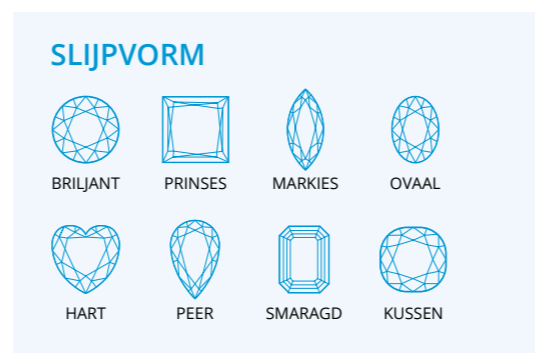

2. KLEUR

De meeste diamanten zijn kleurloos tot licht geelachtig. De beste kleur is kleurloos.

3. ZUIVERHEID

Diamant is een natuurlijk product. Alle natuurlijke diamanten dragen dan ook sporen van hun groeigeschiedenis.

4. MAAKSEL

Van cruciaal belang voor de schoonheid van de diamant is de manier waarop hij geslepen is. Het 'maaksel' van de diamant wordt volgens drie parameters bepaald: proporties, afwerkingsgraad en symmetrie. Voor elke parameter gelden vier kwaliteitsnormen: Excellent | Very Good | Good | Fair.