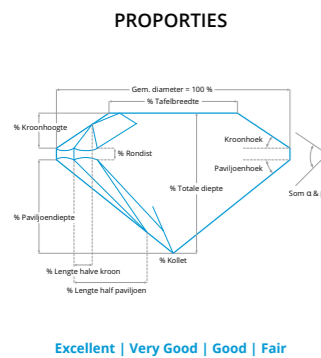

4. MAAKSEL

Van cruciaal belang voor de schoonheid van de diamant is de manier waarop hij geslepen is. Het 'maaksel' van de diamant wordt volgens drie parameters bepaald: proporties, afwerkingsgraad en symmetrie. Voor elke parameter gelden vier kwaliteitsnormen: Excellent | Very Good | Good | Fair.