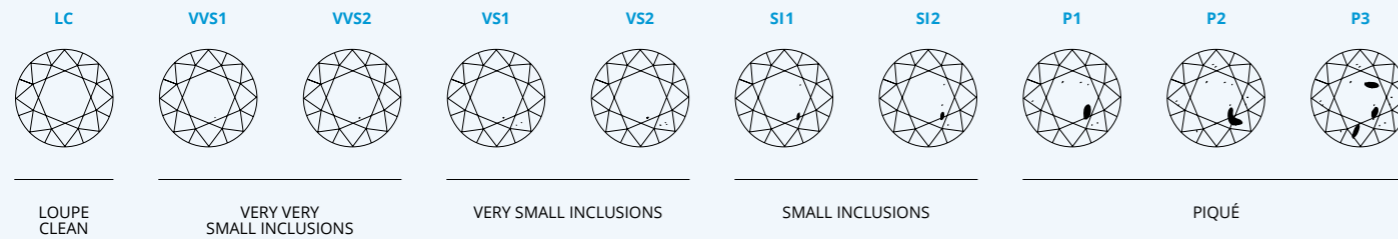

4. MAAKSEL

Van cruciaal belang voor de schoonheid van de diamant is de manier waarop hij geslepen is. Het 'maaksel' van de diamant wordt volgens drie parameters bepaald: proporties, afwerkingsgraad en symmetrie. Voor elke parameter gelden vier kwaliteitsnormen: Excellent | Very Good | Good | Fair.