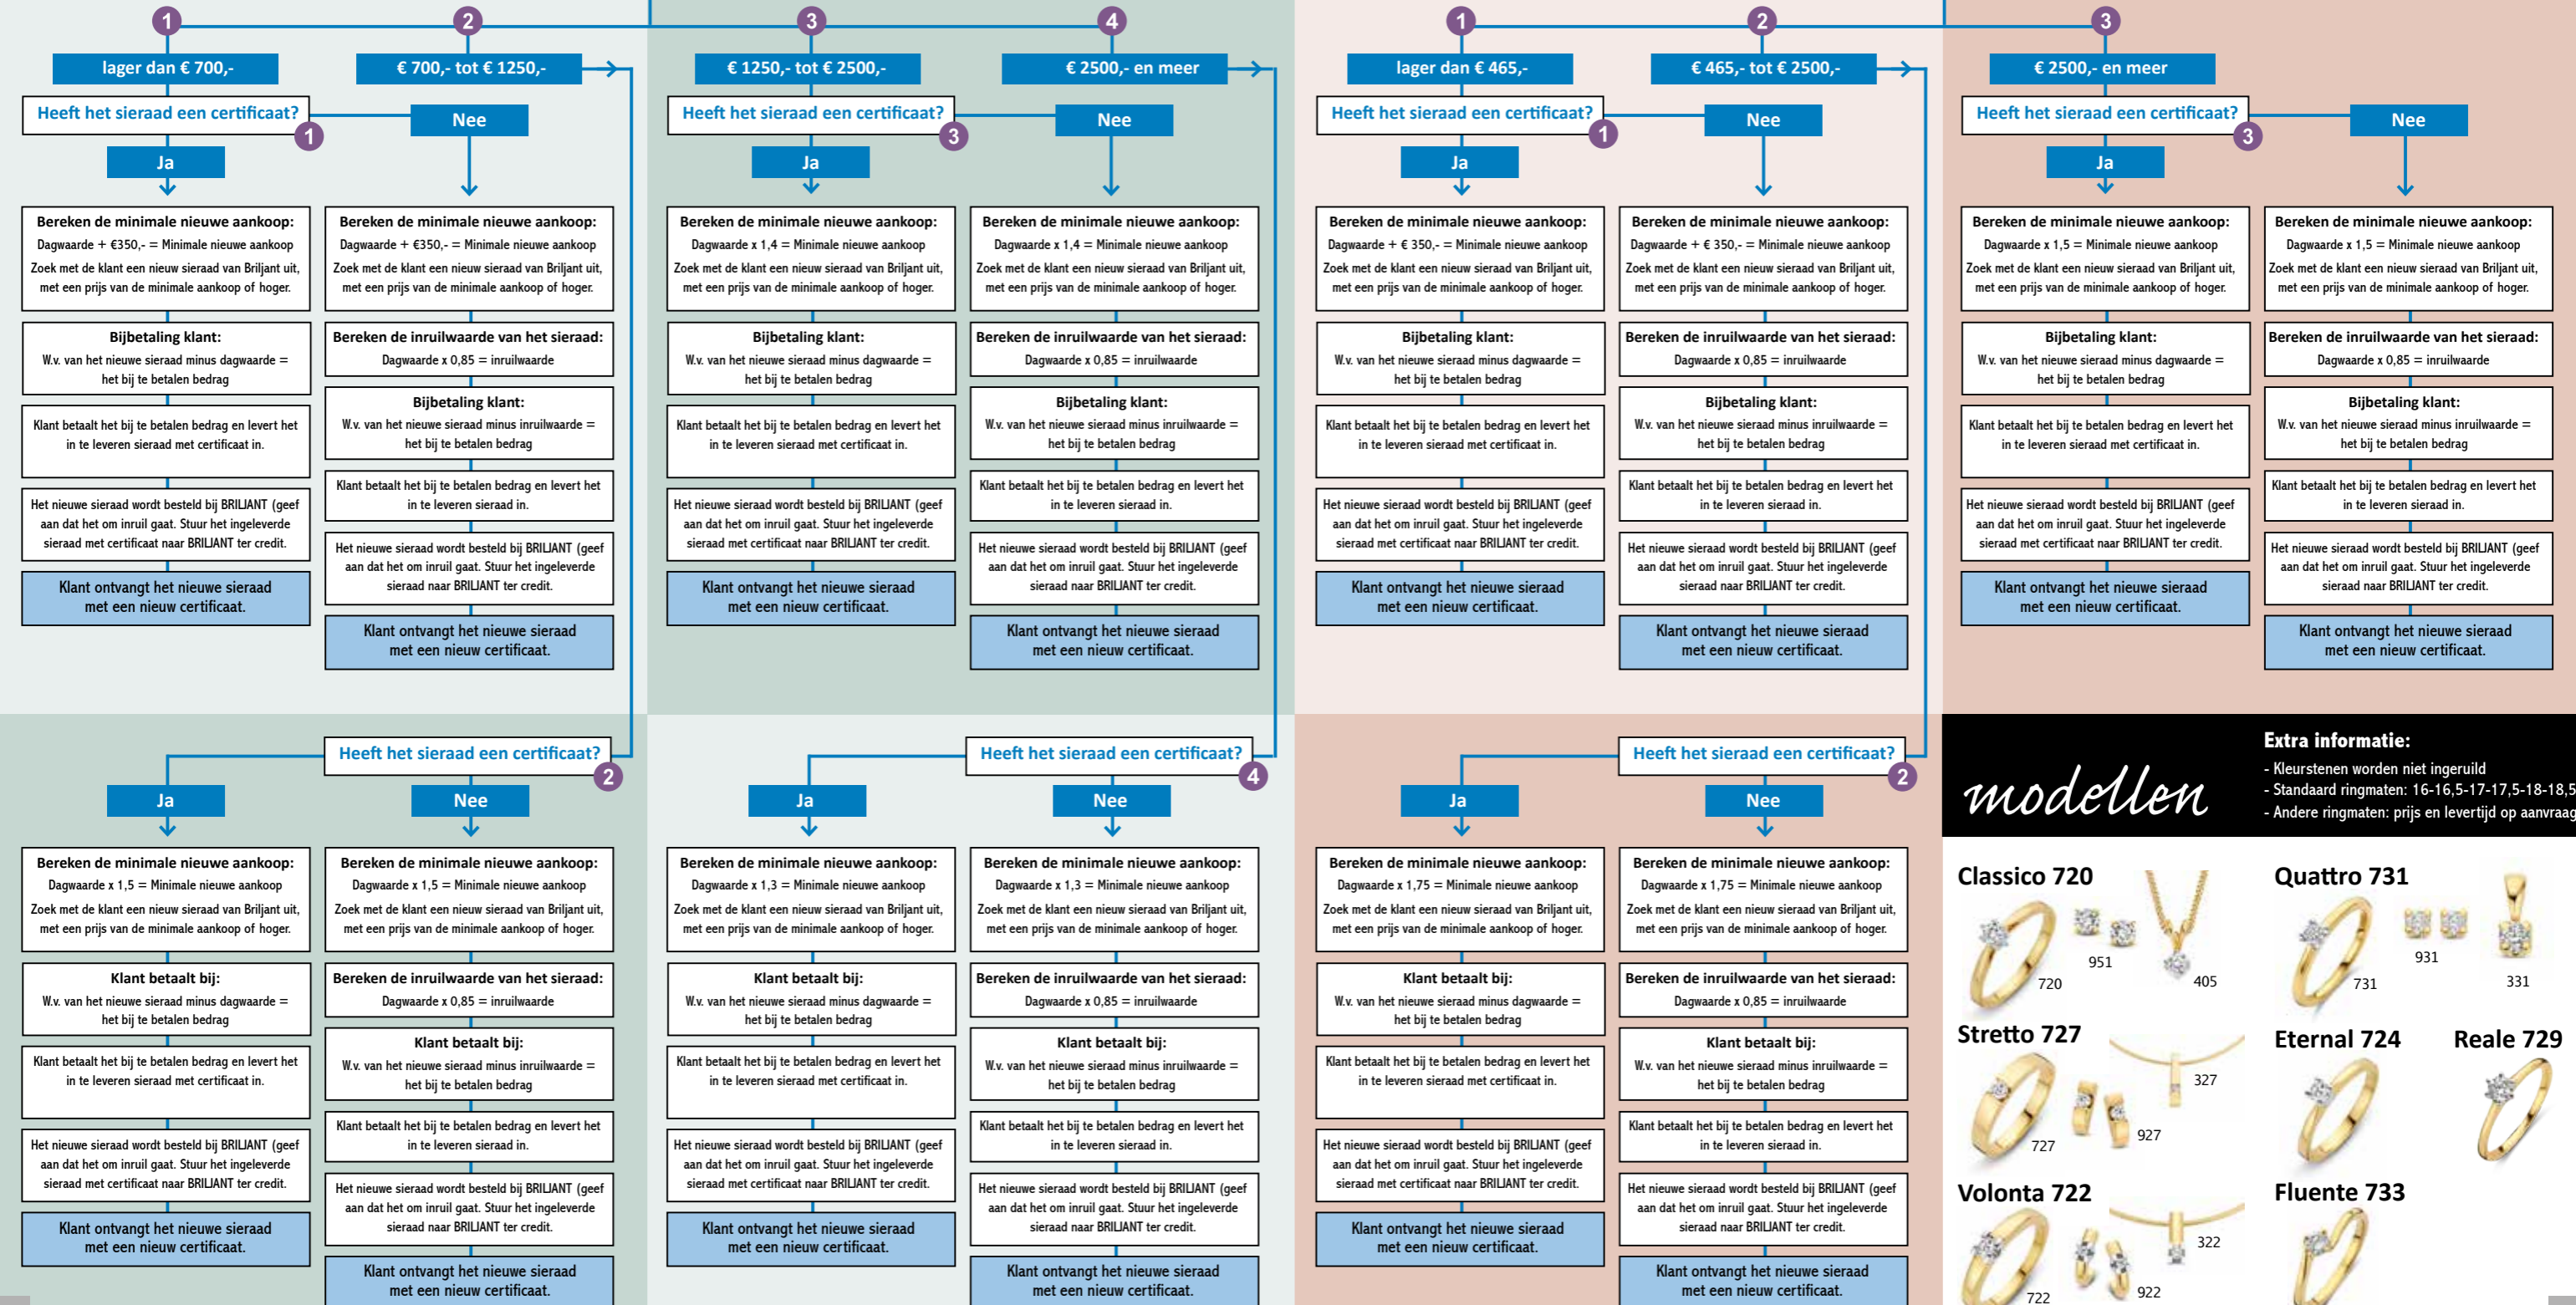

BRILJANT

inruil solitair sieraden

In het boek vindt u alle modellen
Staat vaak aan de binnenkant van de ring of in het certificaat

In het boek vindt u alle modellen. Staat het model er niet tussen? Kies voor het Classico model.
Staat vaak aan de binnenkant van de ring of in het certificaat

Wat is het? Voorbeeld
Model: (Classico)
Crt: (0,12crt)
Kwaliteit: (H/Si)

Zoek met bovenstaande gegevens de actuele w.v. prijs (dagwaarde) op in het boek.
Voorbeeld: Classico 0.12crt H/Si
Prijs: w.v. € 1175,-
Is de actuele w.v. (dagwaarde)...

Wat is het? Voorbeeld
Model: (Classico)
Crt: (0,12crt)
Kwaliteit: (H/Si)

Zoek met bovenstaande gegevens de actuele w.v. prijs (dagwaarde) op in het boek.
Voorbeeld: Classico 0.12crt H/Si
Prijs: w.v. € 1175,-
Is de actuele w.v. (dagwaarde)...

Is het een groeibriljant en is/zijn de briljant(en) onbeschadigd?

Geen mogelijkheid tot inruiling binnen het groeisysteem

Is het sieraad van het merk BRILJANT?

Is het sieraad van 1 van onderstaande merken?
Diamonde (niet van Siebel)
Eclat, R&C, Desiree, LeChic, Rensini

Stuur het sieraad op naar BRILJANT. BRILJANT zal dan de inruilwaarde bepalen.